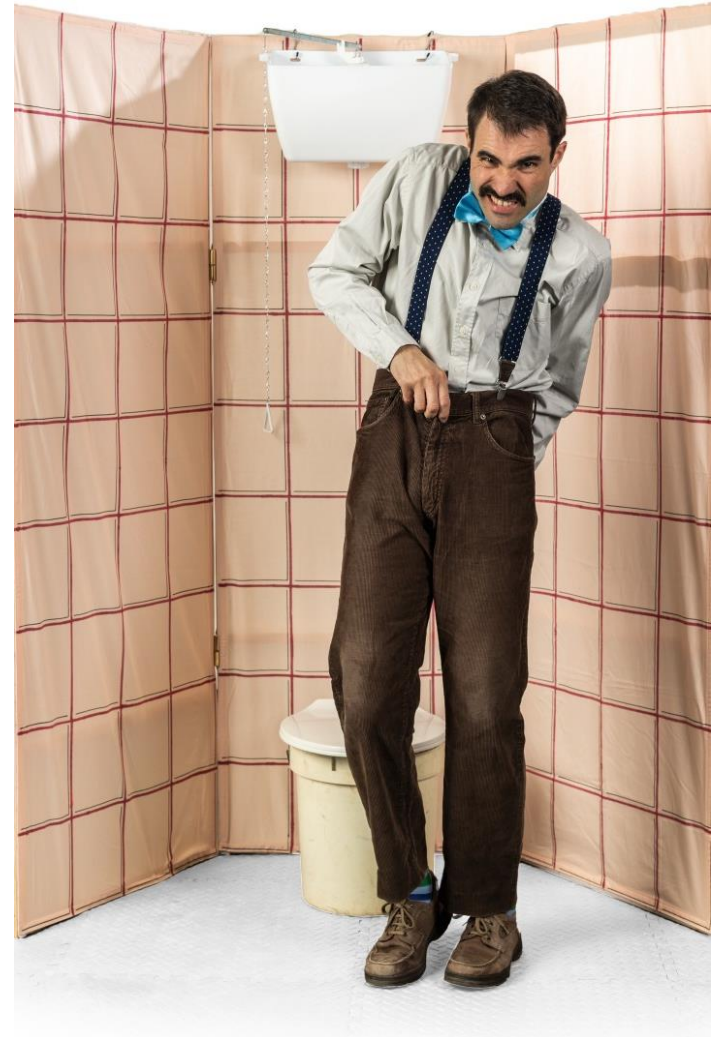

W.C.

¡YA NO PUEDO MÁS!

SINOPSIS

El señor Wang Colon tiene una gran incontinencia intestinal.

Sale a escena buscando un servicio, aseo, baño, váter, toilette o un WC... Cualquier sitio donde descargar y aliviarse, todo ello sin darse cuenta de que hay invitados inesperados en frente de él.

Te sorprenderás y te mearas de la risa. Si es de forma literal, esperemos que no llegue a más.

PUESTA EN ESCENA

Micro teatro.

Comedia física, gestual y clown.

Escenografía de un WC, baño con su
taza y cisterna esperando a ser
tronada.